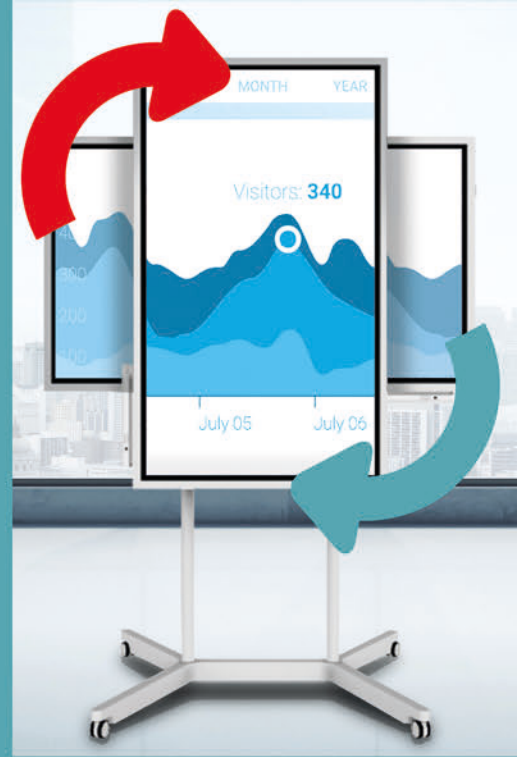

Das Flipchart der Zukunft! Samsung Flip

Das Samsung Flip ist ein Crossover-Konzept aus Flipchart und 55" Display. Es kombiniert klassische und kreative Flipchart - Anwendungen mit modernster, kinderleicht zu bedienender Technologie.

Wenn Sie herkömmliche Flipcharts mochten, werden Sie das Samsung Flip lieben.

Samsung Flip Highlights

- Interaktives, digitales Flipchart
- 55" UHD-Display
- Modernste Technologie & kinderleichte Bedienung
- sekundenschneller Wechsel von Quer- zu Hochformat
- BYOD & Kollaborationsmöglichkeiten
- Einfaches Teilen von Inhalten
- Flüssiges Schreiben
- Produktivere Meetings

Fordern Sie gleich ein unverbindliches Angebot zum Samsung Flip an oder lassen Sie sich live von den Vorteilen des Flipcharts der Zukunft überzeugen.