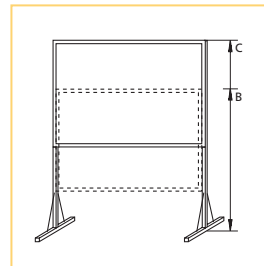

Zubehör

- Mattweiß D Projektionstuch oder Da-Tex Rückprojektionstuch inklusive Schutzhülle sind auch einzeln erhältlich.

▲ **Mobile, einfach aufstellbare Rahmenbildwand (bis einschließlich 427 cm breit) für den Gebrauch an praktisch jedem Ort.**

Technische Eigenschaften

- Aluminium, anodisierter Rohrrahmen (32x32 mm) mit praktischen Scharnieren und Eckverriegelungen für eine leichte und dennoch stabile Konstruktion von Rahmen und FüÙen.
- Höhe ab 5 cm in Stufen von 15 cm einstellbar.
- Mattweiß D: Vinylfolie; Reflexionswert 1,0, Sichtwinkel 50° L/R, Gewicht ca. 490 g/m² und Dicke ca. 0,26 mm. Nahtlos bis 480 cm breite.
- Da-Tex Rückprojektionstuch: Lichtdurchlässige graue Vinylfolie; Reflexionswert 1,8, Sichtwinkel 30° L/R, Gewicht ca. 490 g/m² und Dicke ca. 0,26 mm. Nahtlos bis 480 cm breite.
- Projektionstuch/-tücher erfüllt/erfüllen die Auflagen für Brandschutz bei Baustoffen und Bauteilen.