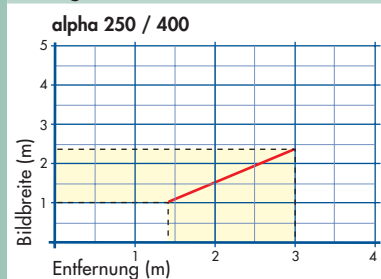

Kabelaufwicklung

an der Geräterückseite.

Bildgrößentabelle

Famulus alpha 250	2500 Lumen • 8,2 kg	Nr. 9052
Famulus alpha 400	4400 Lumen • 9,4 kg	Nr. 9053
Halogenlampe 24 V/250 W	300 Stunden	Nr. 6049
Halogenlampe 36 V/400 W	300 Stunden	Nr. 6071
Staubschutzhaube		Nr. 6806
Folienrollvorrichtung		Nr. 9011