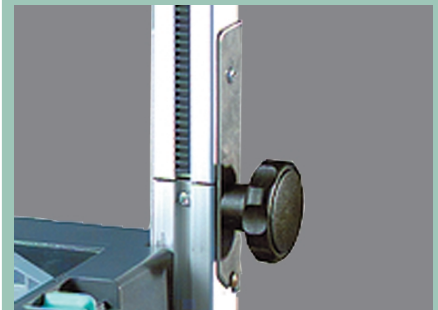

Praxis-Ausstattung:

- hochwertiges 3-Linsen-Objektiv (315 mm) – hohe Schärfe, guter Kontrast
- Quick-Lampenwechsler mit 2 Lampen
- abklappbarer Projektionsarm
- sehr leise durch neuen Querstromlüfter < 32 dB(A)
- komplette Bedienung von oben
- blendfreie Fresnellinse

Exklusive Leistungsmerkmale:

- patentierter Sicherheits-Projektionskopf mit Komfort-BildhöhenEinstellung
- Top-Qualität „Made in Germany“ auch in der Einstiegsklasse

+ Patentierter Sicherheits-Projektionskopf mit Komfort-BildhöhenEinstellung

Die Technik im Detail

Sicherheitskopf

verhindert eine Überhitzung durch falsche Spiegelstellung. Drehknopf für exakte Bildhöhen-Einstellung.

Abklappbarer Projektionsarm

vereinfacht den Transport des Gerätes und ermöglicht eine platzsparende Aufbewahrung.