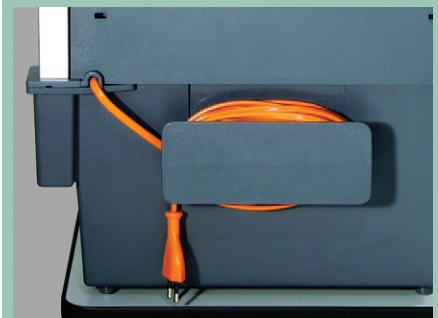

Praxis-Ausstattung:

- hochwertiges 3-Linsen-Objektiv (315 mm) – hohe Schärfe, guter Kontrast
- Quick-Lampenwechsler mit 2 Lampen
- abklappbarer Projektionsarm
- sehr leise durch neuen Querstromlüfter < 32 dB(A)
- komplette Bedienung von oben
- blendfreie Fresnellinse

Die Technik im Detail

Sicherheitskopf

verhindert eine Überhitzung durch falsche Spiegelstellung. Drehknopf für exakte Bildhöhen-Einstellung.

Abklappbarer Projektionsarm

vereinfacht den Transport des Gerätes und ermöglicht eine platzsparende Aufbewahrung.

Kabelaufwicklung

an der Geräterückseite.

Bildgrößentabelle

Famulus alpha 250	2500 Lumen • 8,2 kg	Nr. 9052
Famulus alpha 400	4400 Lumen • 9,4 kg	Nr. 9053
Halogenlampe 24 V/250 W	300 Stunden	Nr. 6049
Halogenlampe 36 V/400 W	300 Stunden	Nr. 6071
Staubschutzhaube		Nr. 6806
Folienrollvorrichtung		Nr. 9011