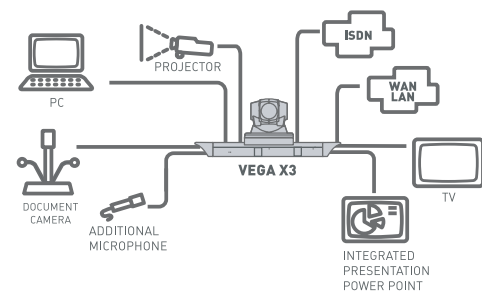

Unterstützte Standards

• ITU-T H.320	ISDN, Standleitungen
• ITU-T H.323	IP Netzwerke
• IETF-SIP (RFC3261)	IP Netzwerke
• PPPoE	
• Video	H.261, H.263+, H.264 H.239, H.241 G.711, G.728, G.722, G.722.1, G.722.1 Annex C (v11) MPEG4 AAC-LD
• Audio	T.120 H.350
• Data	
• LDAP	
• MCU kompatibel	H.243, H.231

Übertragung

- Übertragungsrate 56 KBit/s ÷ 512* KBit/s über ISDN BRI
  64 KBit/s ÷ 2 MBit/s über IP (H.323/SIP),
  Asymmetrische Raten
- Simultane Life-Bild-Übertragung und PC Präsentationen
  vom DVI/XGA-Eingang
- 128 KBit/s on board, erweiterbar auf 512 KBit/s bei
  Verwendung eines XLine Netzwerk-Adapters

Video

• Bildrate	15 Bilder/Sek. @ 56 KBit/s - 128 KBit/s 30 Bilder/Sek. @ 168 KBit/s - 2 MBit/s
• Videoauflösung	4CIF 704 x 576 Pixel FCIF 352 x 288 Pixel QCIF 176 x 144 Pixel 4CIF 704 x 576 Pixel für Standbilder (H.261 Annex D) 4SIF 704 x 480 Pixel SIF 352 x 240 Pixel QSIF 176 x 120 Pixel 4SIF 704 x 480 Pixel für Standbilder (H.261 Annex D) bis zu 1024 x 768 Pixel über XGA bei H.263
• Remote Camera Control	H.281 (H.320 - H.323)

Audio

Audio	Standard	Übertragungsrate
G.711	300 ÷ 3400 Hz	48/56/64 KBit/s
G.728	50 ÷ 3400 Hz	16 KBit/s
G.722	50 ÷ 7000 Hz	48/56/64 KBit/s
G.722.1	50 ÷ 7000 Hz	24/32 KBit/s
G.722.1 Annex C	50 ÷ 14000 Hz	24/32/48 KBit/s
AAC-LD	50 ÷ 14000 Hz	48/56/64 KBit/s
• Echo-Reduzierung		Vollduplex
• Adaptives "post filtering"		
• Automatische Verstärkungsregelung (AGC)		
• Automatische Rauschunterdrückung		

Digitales Hi-Band Mikroskop

• Reichweite	Cardioid 120°
• Bandbreite	50 ÷ 14000 Hz
• Mikrofone	1
• Stumm-Funktion	

Integrierte Kamera

• Auflösung	752 x 582 Pixel
• Voreinstellungen	122
• Schwenkbereich	6.6 bis 65 Grad
• Zoom	40-fach (10-fach optisch + 4-fach digital)

Unterstützter Monitor

- Format PAL, NTSC, HighDef
- Single, HighDef
- PIP- und PAP-Funktion
- 16:9
- Dual Monitor Emulation

Netzwerk-Schnittstellen

• Basisversion	
Ethernet	
2-Port 10/100BASE-T Vollduplex mit integriertem Switch-Ethernet	2 RJ-45
• Optional	
ISDN	
1 BRI mit integrierter Kanalbündelung	1 RJ-45
Netzwerk-Modul	IDC Type Connector zum Anschluss des XLine Netzwerk-Adapters

Netzwerk-Protokolle

- TELNET, HTTP, SNMP, DNS, DHCP, RTP/RTCP,
  TCP/UDP, ARP

Netzwerk-Features

- Unterschiedliche Services (DIFFSERV), IP Voreinstellung,
  IP Type of Service (ToS), Auto Gatekeeper Discovery,
  Clever Packets Management (AeCPM)

Audio-/Video-Schnittstellen

• Videoeingänge		
Hauptkamera	Integriert Y/C, nicht zugänglich	
Aux	Composite (RCA)	
XGA In	DVI-I	
• Videoausgänge		
Monitor	Composite (RCA)	
XGA Out	DVI-I	
• Audioeingänge		
Anschluss	Level	Art
Mikrofon 360°	Dig.	RJ-11 6/6
Zusätzliches Mikrofon	Mic	Stereo-Klinke 3.5 mm
Audio In	Line	RCA
• Audioausgänge		
Anschluss	Level	Art
Monitor	Line	RCA
Aux	Line	Stereo-Klinke 3.5 mm

HighDef (XGA/DVI)

• Eingang	VGA, SVGA, XGA, WXGA, SXGA
• Ausgang	VGA, SVGA, XGA, WXGA, SXGA

Zusätzliche Schnittstellen

- Data & Diagnostics RS232 Mini-DIN 8-pin
  mit DB9 Adapter
- VISCA RS232 Mini-DIN 8-pin
  unterstützt Canon oder Sony, ferner PTZ-Kameras

Benutzeroberfläche

- Mehrsprachiger Bildschirm mit einer grafischen
  Benutzeroberfläche
- Sprachauswahl: italienisch, englisch, französisch,
  spanisch, deutsch, portugiesisch, norwegisch,
  schwedisch, russisch, tschechoslowakisch, ungarisch,
  polnisch, finnisch, einfaches Chinesisch, traditionelles
  Chinesisch, japanisch, koreanisch
- Infrarot Fernbedienung für vollkommene Funktionskontrolle
- Kontexthilfe
- Diagnose- und Management-Funktionen
- Anrufüberwachung
- Unterstützt AMX™ oder Crestron™
- Individuelle grafische Benutzeroberfläche
- Web Streaming Funktion: UNICAST und MULTICAST
  kompatibel mit QuickTime™

Verschlüsselung

- AES Verschlüsselungsstandard H.233, H.234, H.235
- NIST zertifiziert (National Institute of Standards &
  Technology)

Web Management

Alle Konfigurationen, Anrufe, Diagnose- und Management-
Funktionen lassen sich über einen der folgenden Web Browser
steuern: Microsoft® Internet Explorer®, Netscape Navigator®

Remote Diagnostics und Management

	Lokal	Web Browser	SNMP
Selbsttest	Ja	Ja	Ja
Diagnose	Ja	Ja	Ja
Konfiguration	Ja	Ja	Ja
Anrufe	Ja	Ja	Ja
Fehlermeldung	Ja	Ja	Ja

Integrierte Präsentation

- Unterstützte Anwendungen
  Microsoft® PowerPoint®
- Multimediale Support T.120

Stromversorgung

- 100-240 Volt 50-60 Hz 1.5 A Max

Abmessungen

• VEGA X3	
Breite	29 cm (11.8")
Höhe	14 cm (5.5")
Tiefe	20.5 cm (8")

AETHRA® SpA