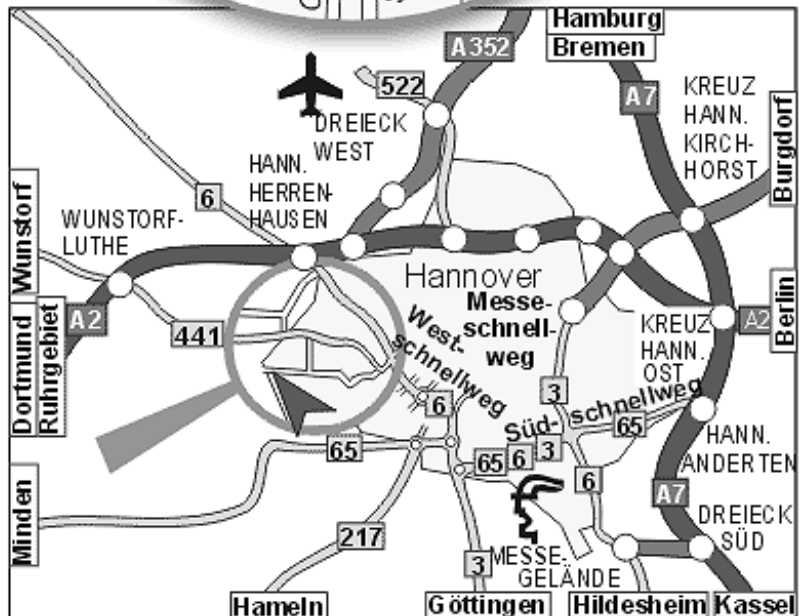

Anfahrtsskizze

AVI-STUDIO®

AVI-Studio
Audio-visuelle
Informationssysteme GmbH

Heisterbergallee 107
30453 Hannover
Telefon: 0511-48704-0
Telefax: 0511-48704-40

Email: info@avi-studio.com

Mit dem Auto:

Die Autobahn A2 Berlin/Dortmund, Ausfahrt Hannover-Herrenhausen. Dann in Richtung Hannover (B6), ca. 1,5 km (3. Ampel) rechts Richtung Hannover-Ahlem, Letter. In Letter 4. Ampel links Richtung Hannover-Ahlem. Unter der Eisenbahnbrücke hindurch und über den Mittellandkanal.

An der Ampel direkt nach dem Überqueren der Mittellandkanal-Brücke links, Richtung Hannover-Ahlem. Ortseingang Hannover 1. Ampel rechts (Richard-Lattorff-Straße), 3. Ampel (Esso-Tankstelle) rechts in die Heisterbergallee 107. (ca. 400 m linke Seite ist das Haus vom AVI-Studio)

Mit der Straßenbahn:

Bitte nehmen Sie die Linie 10 und fahren diese bis zur Endstation Hannover-Ahlem. Diese Station ist bereits die Heisterbergallee. Dort steigen Sie aus und gehen noch ca. 400 m in Fahrtrichtung weiter.