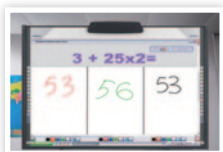

StarBoard FX-TRIO-88W

INTERAKTIVES WHITEBOARD

Eindrucksvolle und lebendige Präsentationen

Profitieren Sie vom interaktiven 88-Zoll-Whiteboard. Das FX-TRIO-88W erfüllt Ihre Präsentationen mit Leben. Bei diesem neuen Modell der StarBoard-Familie können drei Personen gleichzeitig an der Widescreen-Tafel arbeiten. Entdecken Sie die neuen und verbesserten Funktionen des FX-TRIO und fesseln Sie die Aufmerksamkeit Ihres Publikum mit beeindruckendem visuell-basierten Material.

Interaktive Gruppenarbeit

Bis zu drei Benutzer können das Board gleichzeitig bedienen und an der breiten Tafel bequem im Team an derselben Aufgabe arbeiten.

Bedienung mit Stift oder Finger

Je nach Vorliebe können alle Operationen entweder mit dem Finger oder einem Zeigestab oder elektronischen Stift ausgeführt werden.