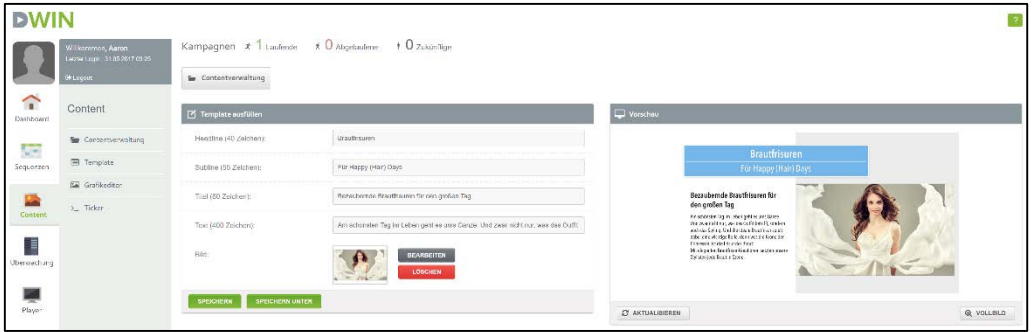

Das Komplettpaket Alles in einem

Über Internetbrowser Inhalte erstellen

Digital Signage an
Display anschließen

Mit selbst erstellten Inhalten im Betrieb werben

AVI-Studio
Audio-visuelle Informationssysteme GmbH